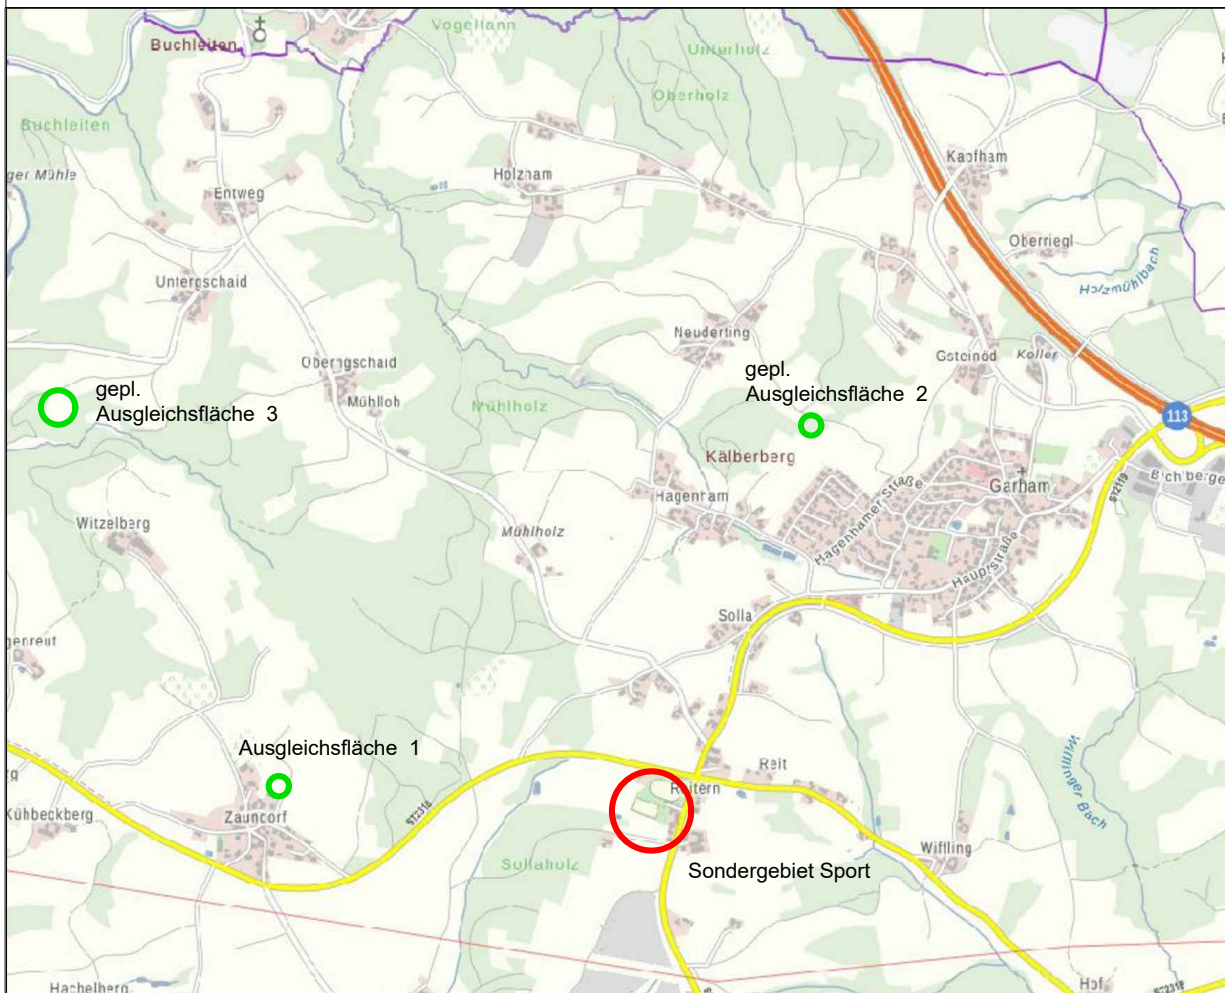

# Änderung Sondergebiet Sport Reitern durch Deckblatt 1, Markt Hofkirchen

## Karte 2 zu Eingriffsregelung: Übersichtslageplan zu Eingriffs- u Ausgleichsflächen

unmaßstäblicher Auszug aus der Topographischen Karte

26.02.2019/ 30.04.2019/ 27.02.2020

Planungsbüro Inge Haberl  
Dipl. Ing. Landschaftsarchitektin  
Deggendorfer Str. 32, 94522 Wallersdorf  
Tel.: (09933) 902013, Fax: (09933) 902014  
E-mail: Inge. Haberl@t-online.de

A handwritten signature in black ink, appearing to read 'Inge Haberl', with a stylized flourish at the end.